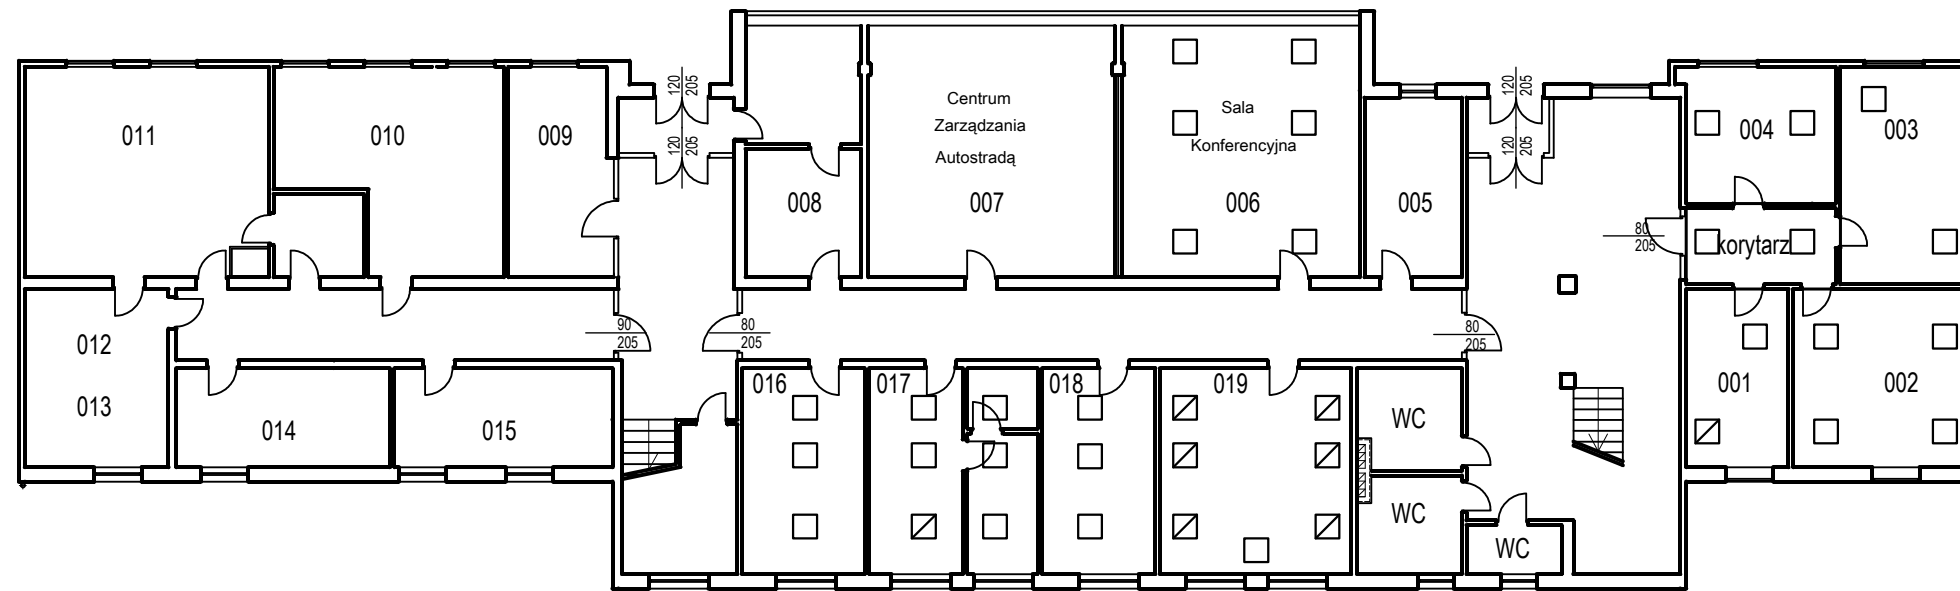

PARTER

wysokość kondygnacji 3,40m

II PIĘTRO

wysokość kondygnacji 3,00m

LEGENDA:

- OPRAWA OŚWIETLENIOWA DO WYMIANY
- OPRAWA OŚWIETLENIOWA DO WYMIANY I PRZENIESIENIA O JEDNO POLE W SUFICIE PODWIESZANYM

TYTUŁ	Budynek zarządzania	
SAM SA		Rysunek
Branża	Architektura	Rzut parteru i 2 piętra